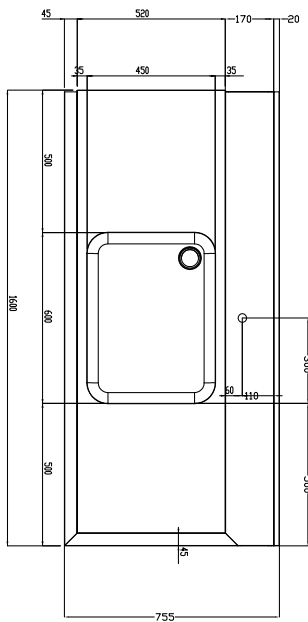

Movimentazione Stoviglie
Tavolo di prelavaggio con vasca
600x500 mm, carico destra vs sinistra,
1600 mm

ARTICOLO N° _____

MODELLO N° _____

NOME _____

SIS # _____

AIA # _____

865408 (BHRPT6B16R)

Tavolo di prelavaggio con
vasca, carico destra vs
sinistra, 1600 mm

Descrizione

Articolo N°

Costruzione in acciaio inox AISI 304. Paraspruzzi h 300 mm. Dimensione vasca 600x450xh300 mm con tubo troppo pieno, foro di scarico. Gambe tubolari a sezione quadrata 40x40 mm su piedini regolabili. Direzione cestello: da destra a sinistra.

Fronte

Lato

D = Scarico acqua

Alto

Informazioni chiave
Dimensioni esterne,
larghezza:

865408 (BHRPT6B16R) 1600 mm

Dimensioni esterne,
profondità:

755 mm

Dimensioni esterne, altezza:

1170 mm

Peso netto:

28 kg

Dimensioni alzatina, Altezza

260 mm

Dimensioni vasca