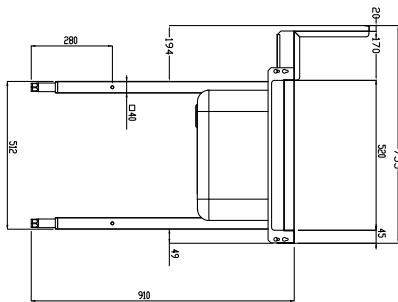

Descrizione

Articolo N°

Costruzione in acciaio inox AISI 304. Paraspruzzi h 300 mm. Dimensione vasca 600x450xh300 mm con tubo troppo pieno, foro di scarico. Gambe tubolari a sezione quadrata 40x40 mm su piedini regolabili. Direzione cestello: da destra a sinistra.

Approvazione: _____

- Scaffale di stoccaggio a parete/a pavimento, 1600 mm PNC 865421
- Ripiano inferiore per tavolo di lavaggio, 1600 mm PNC 865482
- Sifone singolo in plastica da 2" per lavatoi PNC 895313

Fronte

Lato

D = Scarico acqua

Alto

Informazioni chiave
Dimensioni esterne,
larghezza:

865408 (BHRPT6B16R) 1600 mm

Dimensioni esterne,
profondità:

755 mm

Dimensioni esterne, altezza:

1170 mm

Peso netto:

28 kg

Dimensioni alzatina, Altezza

260 mm

Dimensioni vasca