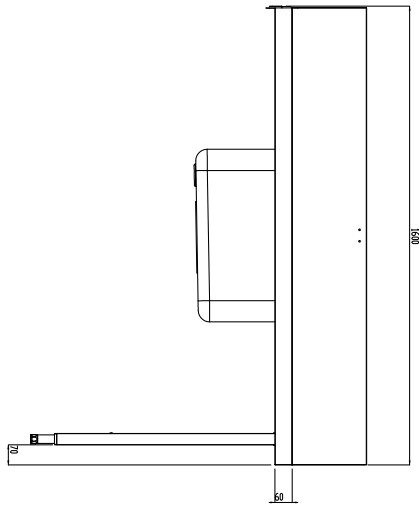

Descrizione

Articolo N°

Costruzione in acciaio inox AISI 304. Paraspruzzi h 300 mm. Dimensione vasca 600x450xh300 mm con tubo troppo pieno, foro di scarico. Gambe tubolari a sezione quadrata 40x40 mm su piedini regolabili. Direzione cestello: da destra a sinistra.

Sostenibilità

- Piedini in acciaio inox di 50 mm regolabili in altezza per convogliare l'acqua nella cesto trascinato.

Accessori opzionali

- Coppia di gambe posteriori per scaffale montato a pavimento PNC 855296
- Raschietto a forma di mezzaluna per lo sbarazzo PNC 855297
- - NOT TRANSLATED - PNC 855379
- - NOT TRANSLATED - PNC 855380
- - NOT TRANSLATED - PNC 855381
- Rubinetto con doccia di prelavaggio monoforo (da montare sul piano) PNC 855385
- Rubinetto con doccia di prelavaggio, leva a gomito e canna, monoforo (da montare sul piano) PNC 855386
- - NOT TRANSLATED - PNC 855389
- Kit per fissaggio a pavimento di 2 gambe quadre composto da 2 piedini con flange e tasselli. PNC 865386
- Tavolo ponte rimovibile, 800 mm PNC 865418
- Tavolo ponte rimovibile con foro, 800 mm PNC 865419

Fronte

Lato

D = Scarico acqua

Alto

Informazioni chiave
Dimensioni esterne,
larghezza:

865408 (BHRPT6B16R) 1600 mm

Dimensioni esterne,
profondità:

755 mm

Dimensioni esterne, altezza:

1170 mm

Peso netto:

28 kg

Dimensioni alzatina, Altezza

260 mm

Dimensioni vasca